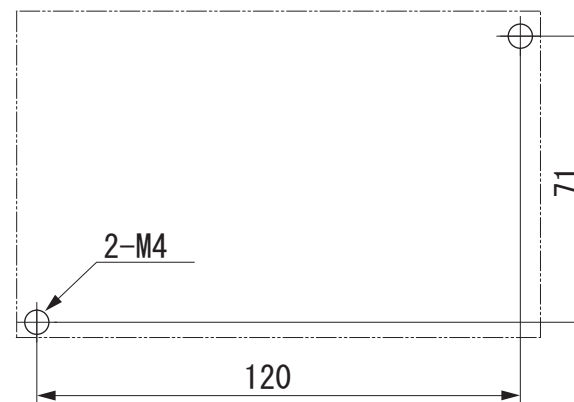

単位：mm

●VS-5F-1

●取付穴寸法

*1：付属品

ソルダコネクタ：FCN-361J040-AU

カバー：FCN-360C040-E