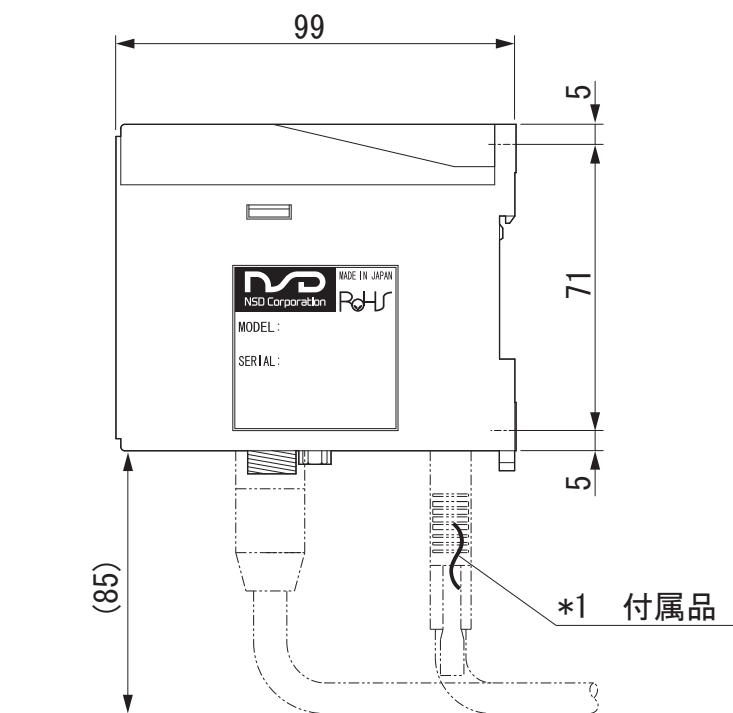

単位：mm

●VS-5F-1

●取付穴寸法

*1：付属品

ソルダコネクタ：FCN-361J040-AU

カバー：FCN-360C040-E