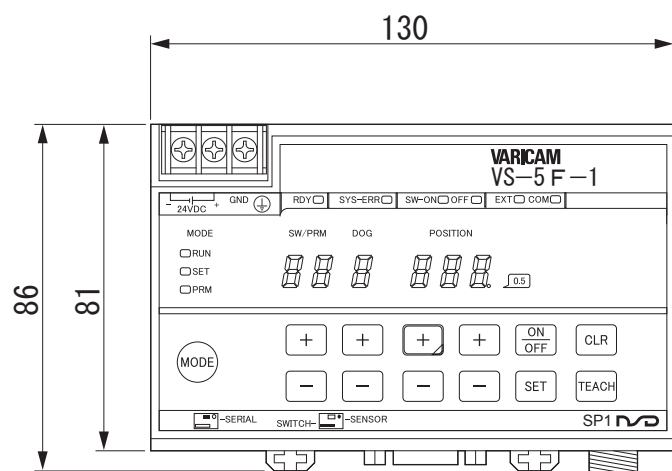

単位：mm

●VS-5F-1

●取付穴寸法

*1：付属品

ソルダコネクタ：FCN-361J040-AU

カバー：FCN-360C040-E