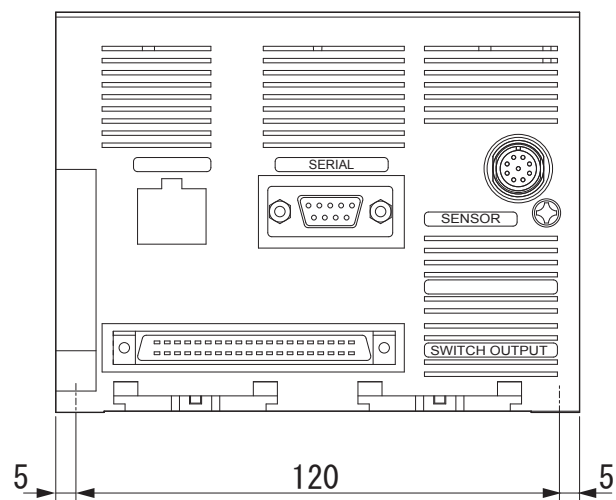

単位：mm

●VS-5F-1

●取付穴寸法

*1：付属品

ソルダコネクタ：FCN-361J040-AU

カバー：FCN-360C040-E