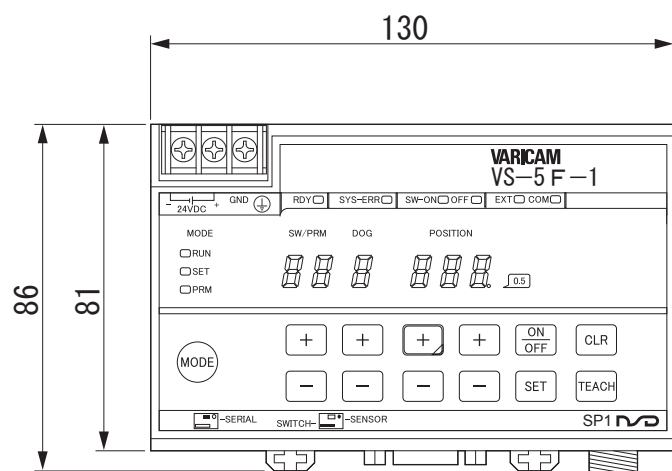

単位 : mm

●VS-5F(-1)

●取付穴寸法

*1 : 付属品

ソルダコネクタ : FCN-361J040-AU

カバー : FCN-360C040-E