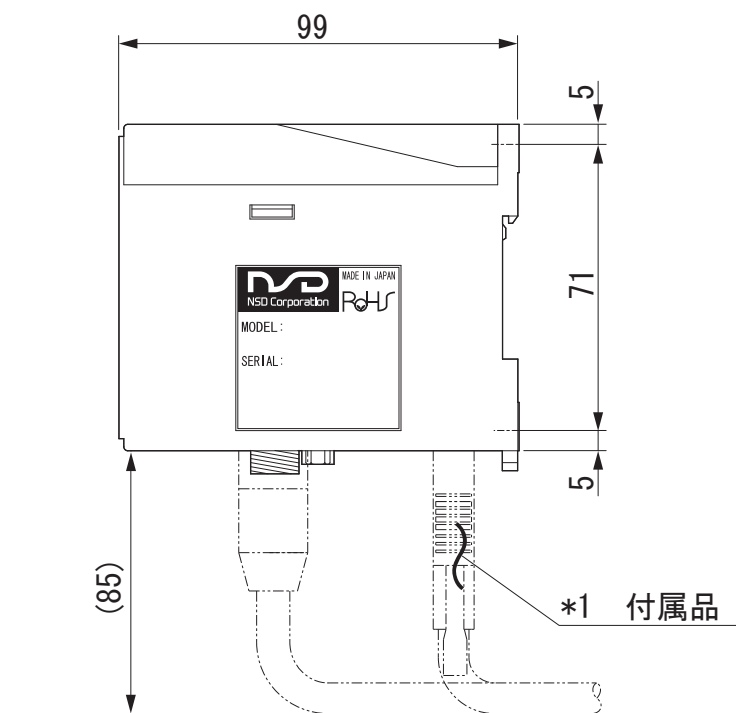

単位 : mm

●VS-5F(-1)

●取付穴寸法

*1 : 付属品

ソルダコネクタ : FCN-361J040-AU

カバー : FCN-360C040-E