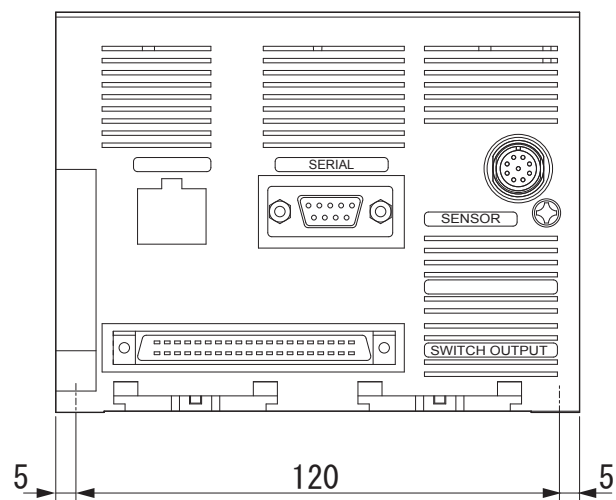

単位 : mm

●VS-5F(-1)

●取付穴寸法

*1 : 付属品

ソルダコネクタ : FCN-361J040-AU

カバー : FCN-360C040-E