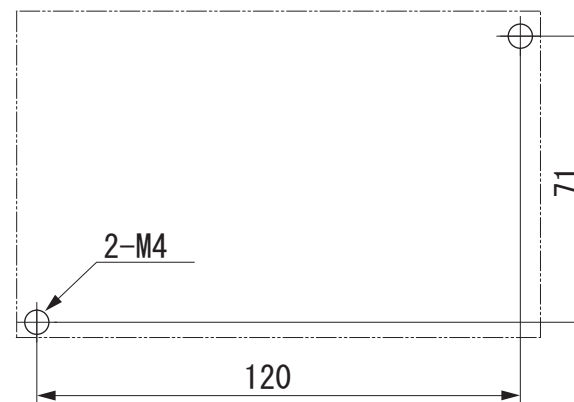

単位 : mm

●VS-5F(-1)

●取付穴寸法

*1 : 付属品

ソルダコネクタ : FCN-361J040-AU

カバー : FCN-360C040-E