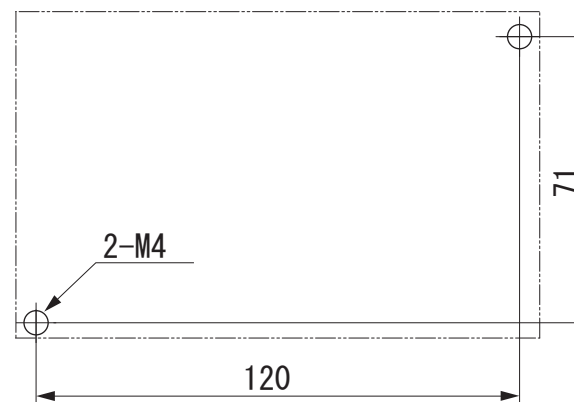

単位：mm

●VS-5FD(-1)

●取付穴寸法

*1：付属品

ソルダコネクタ：FCN-361J040-AU

カバー：FCN-360C040-E