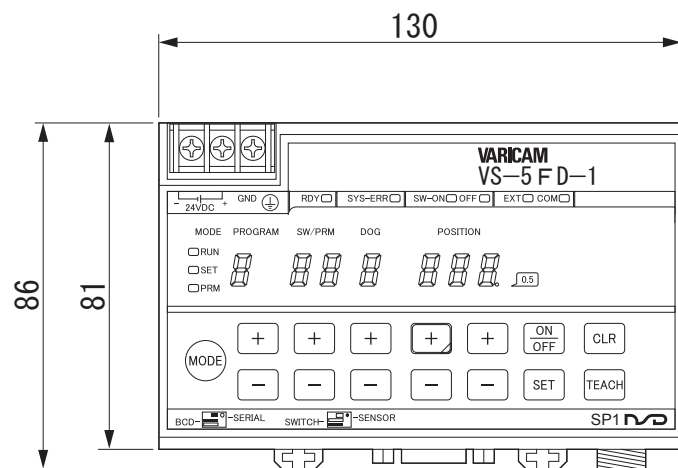

単位：mm

●VS-5FD(-1)

●取付穴寸法

*1：付属品

ソルダコネクタ：FCN-361J040-AU

カバー：FCN-360C040-E