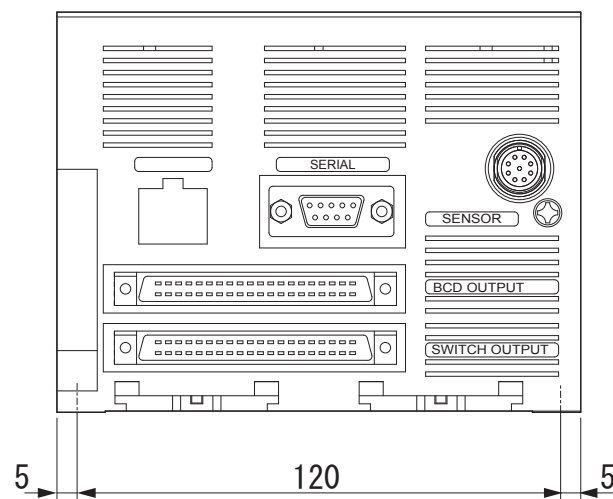

単位：mm

●VS-5FD(-1)

●取付穴寸法

*1：付属品

ソルダコネクタ：FCN-361J040-AU

カバー：FCN-360C040-E