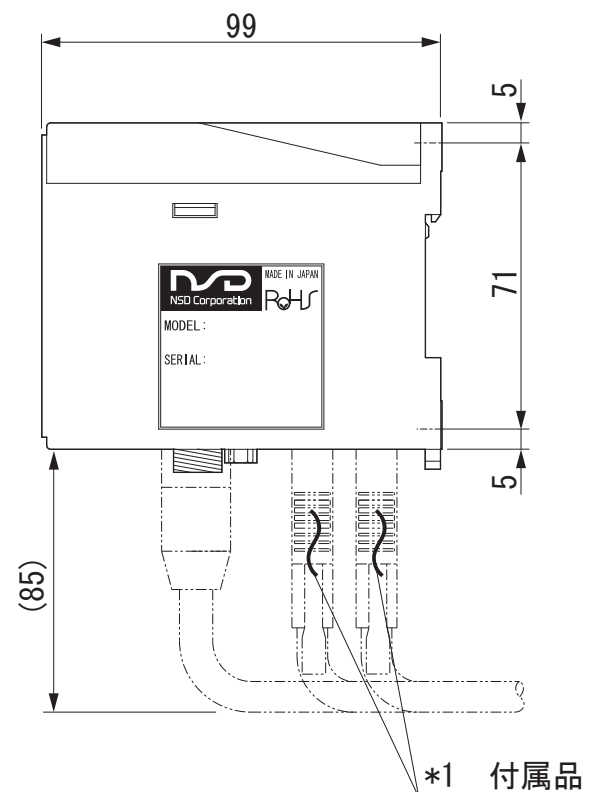

単位：mm

●VS-5FD(-1)

●取付穴寸法

*1：付属品

ソルダコネクタ：FCN-361J040-AU

カバー：FCN-360C040-E