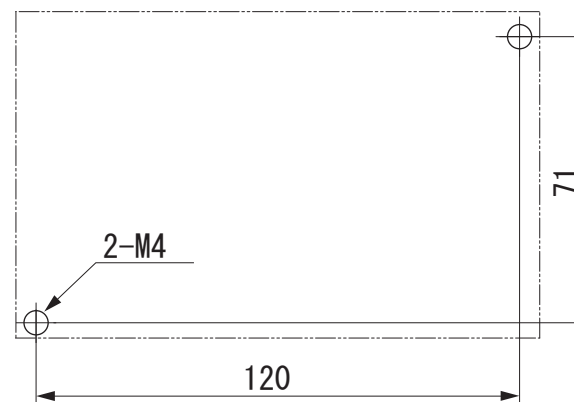

単位：mm

●VS-5FX(-1)

●取付穴寸法

*1：付属品 ソルダコネクタ：FCN-361J040-AU カバー：FCN-360C040-E