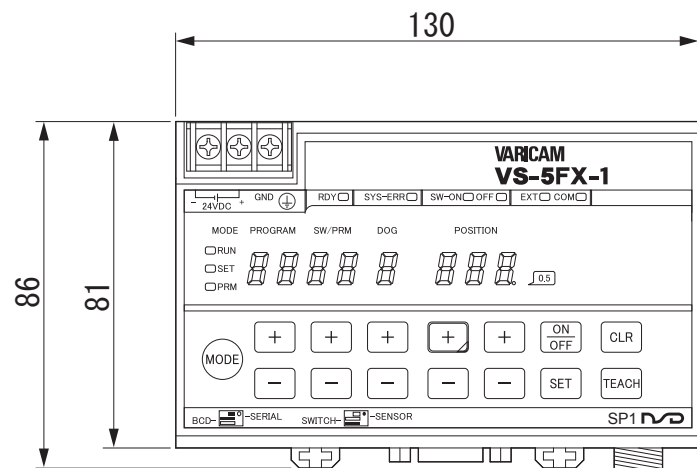

単位：mm

●VS-5FX(-1)

●取付穴寸法

*1：付属品 ソルダコネクタ：FCN-361J040-AU カバー：FCN-360C040-E