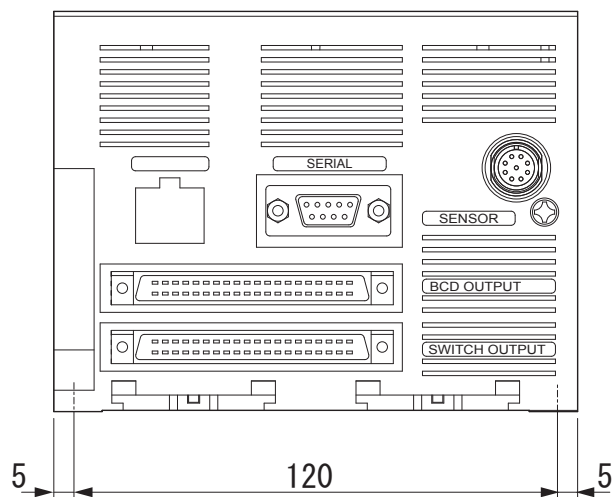

単位：mm

●VS-5FX(-1)

●取付穴寸法

*1：付属品 ソルダコネクタ：FCN-361J040-AU カバー：FCN-360C040-E