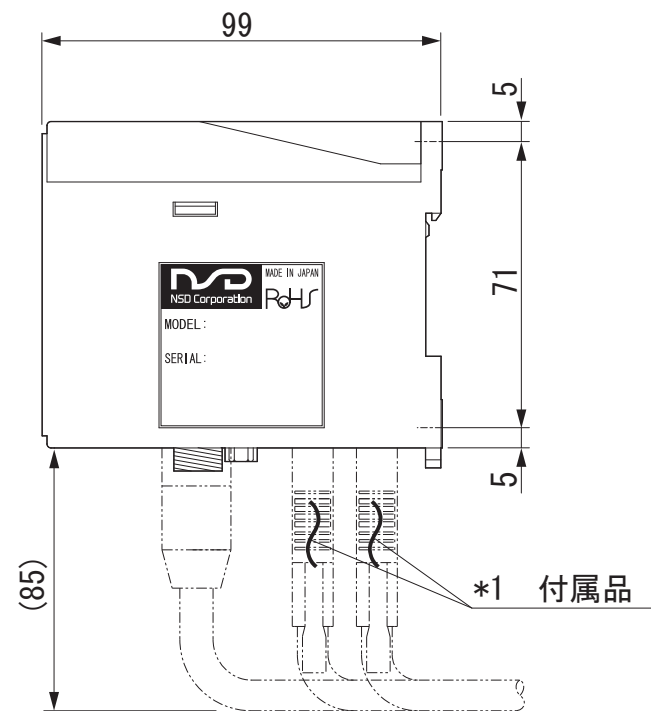

単位：mm

●VS-5FX(-1)

●取付穴寸法

*1：付属品 ソルダコネクタ：FCN-361J040-AU カバー：FCN-360C040-E