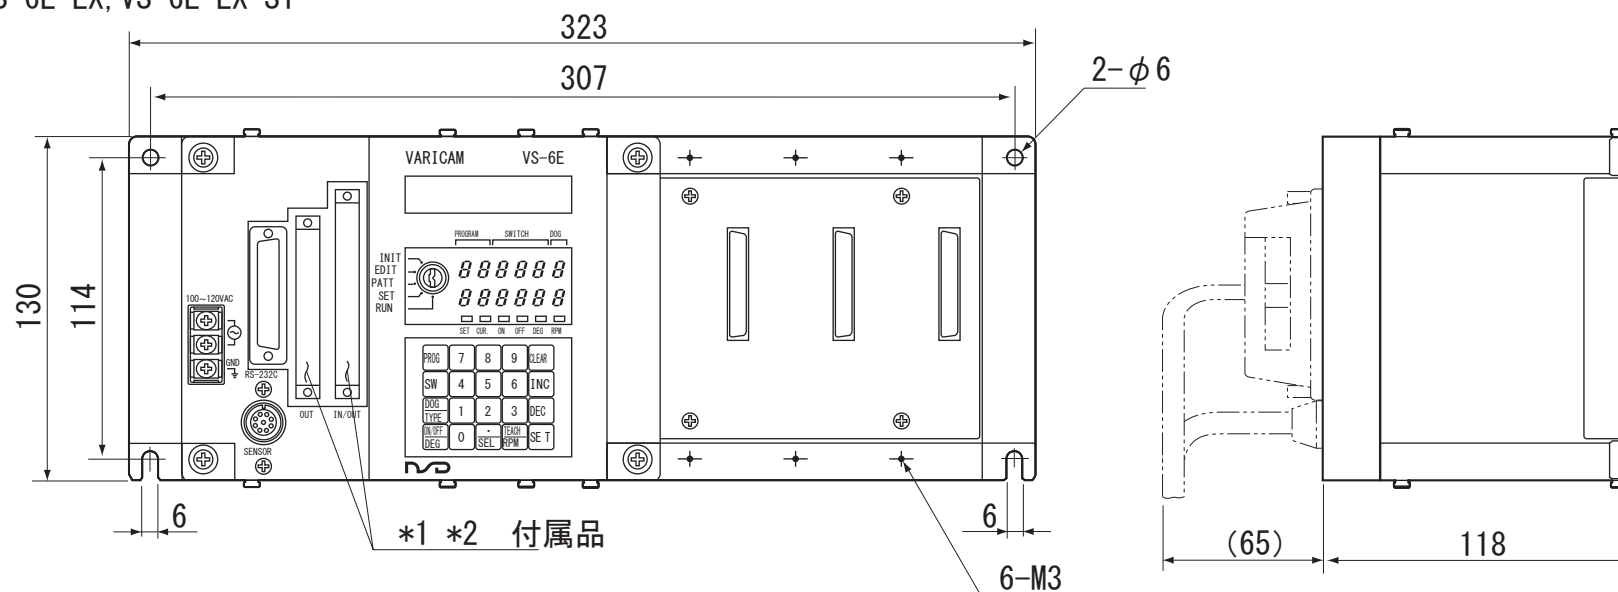

単位 : mm

●VS-6E, VS-6E-S1

●VS-6E-EX, VS-6E-EX-S1

*1 : 付属品 ソルダコネクタ:FCN-361J040-AU カバー : FCN-360C040-B

*2 : 付属品 ソルダコネクタ:FCN-361J048-AU カバー : FCN-360C048-B