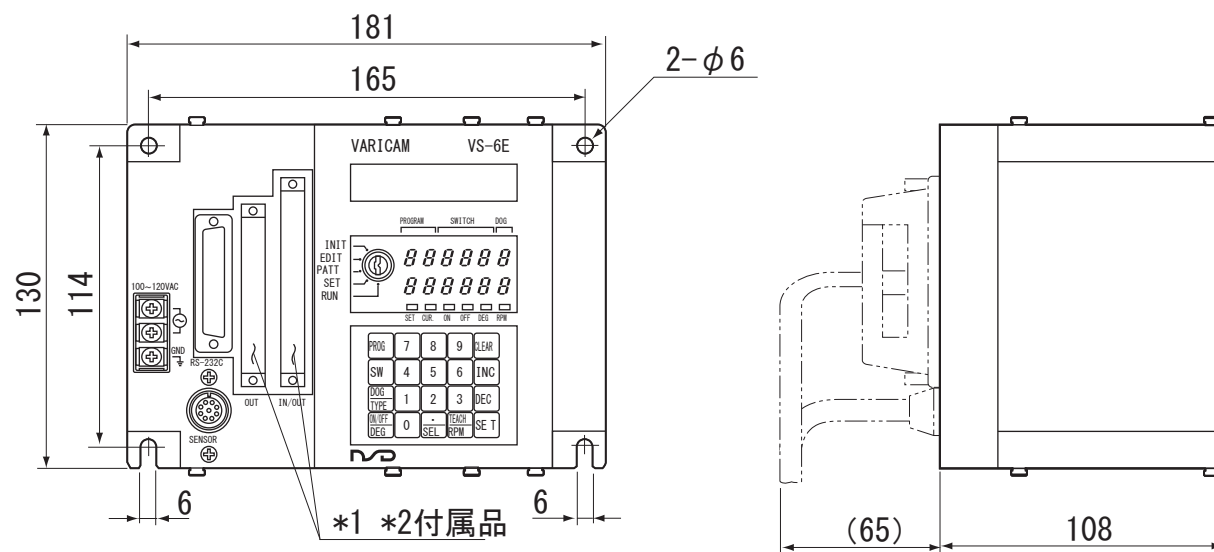

単位 : mm

●VS-6E, VS-6E-S1

●VS-6E-EX, VS-6E-EX-S1

*1 : 付属品 ソルダコネクタ:FCN-361J040-AU カバー : FCN-360C040-B

*2 : 付属品 ソルダコネクタ:FCN-361J048-AU カバー : FCN-360C048-B