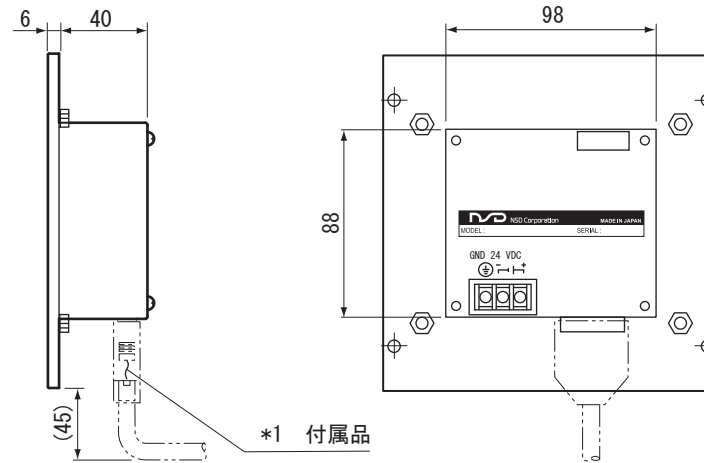

単位：mm

●NDP-A211A1

●NDP-A221A1

*1：付属品 ソルダコネクタ：MR-16M カバー：MR-16L+