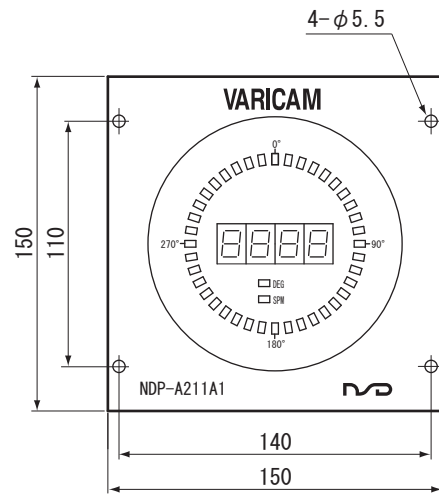

単位：mm

●NDP-A211A1

●NDP-A221A1

*1：付属品 ソルダコネクタ：MR-16M カバー：MR-16L+