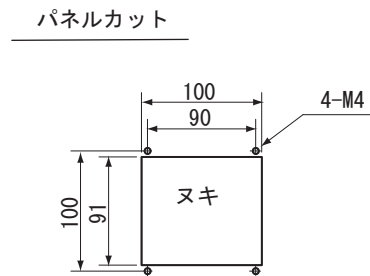

単位：mm

●NDP-A211A1

●NDP-A221A1

*1：付属品 ソルダコネクタ：MR-16M カバー：MR-16L+