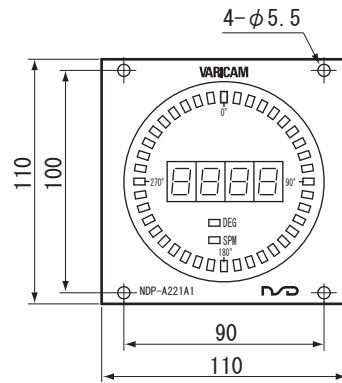

単位：mm

●NDP-A211A1

●NDP-A221A1

*1：付属品 ソルダコネクタ：MR-16M カバー：MR-16L+