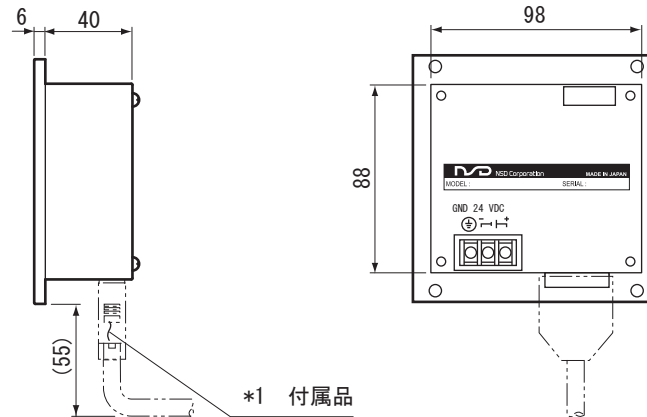

単位：mm

●NDP-A211A1

●NDP-A221A1

*1：付属品 ソルダコネクタ：MR-16M カバー：MR-16L+