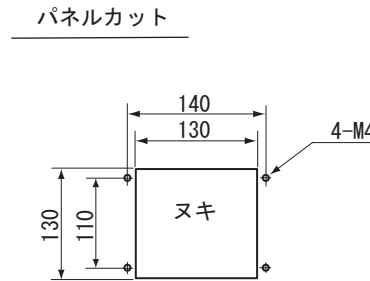

単位：mm

●NDP-A211A1

●NDP-A221A1

*1：付属品 ソルダコネクタ：MR-16M カバー：MR-16L+