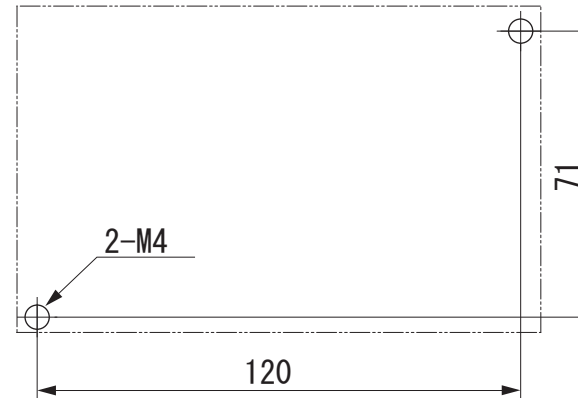

単位 : mm

● VS-10Fシリーズ

● 取付穴寸法

\*1 : 付属品

ソルダコネクタ : FCN-361J040-AU

カバー : FCN-360C040-E