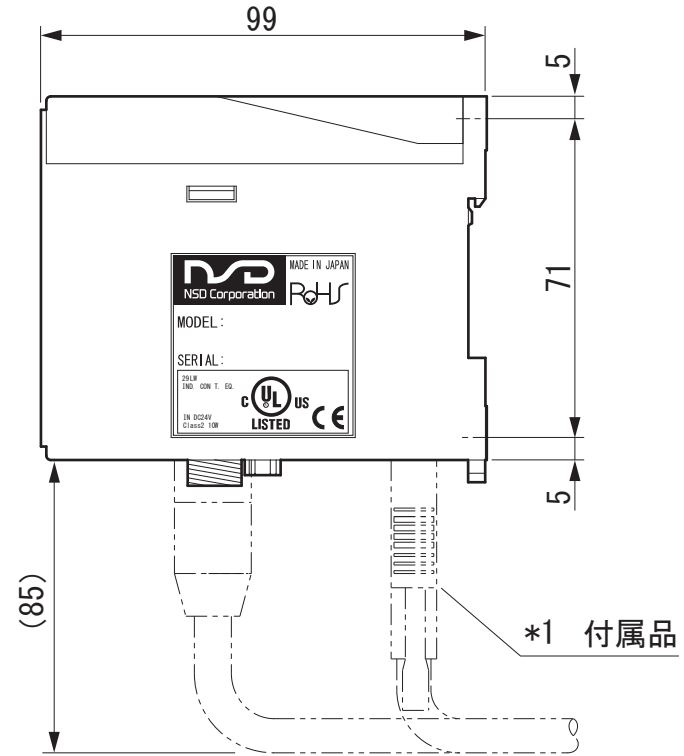

単位 : mm

● VS-10Fシリーズ

● 取付穴寸法

\*1 : 付属品

ソルダコネクタ : FCN-361J040-AU

カバー : FCN-360C040-E