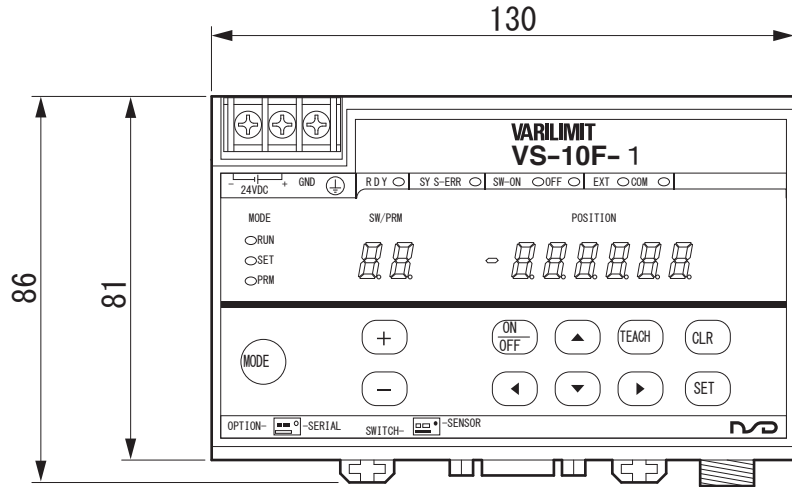

単位 : mm

● VS-10Fシリーズ

● 取付穴寸法

\*1 : 付属品

ソルダコネクタ : FCN-361J040-AU

カバー : FCN-360C040-E