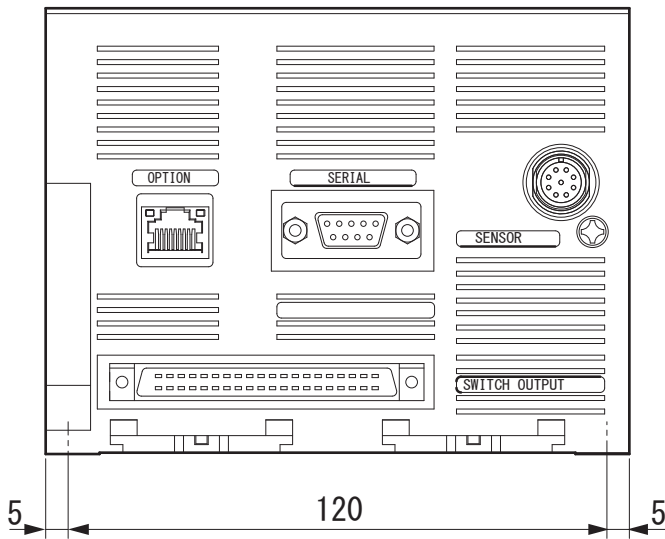

単位 : mm

● VS-10Fシリーズ

● 取付穴寸法

\*1 : 付属品

ソルダコネクタ : FCN-361J040-AU

カバー : FCN-360C040-E