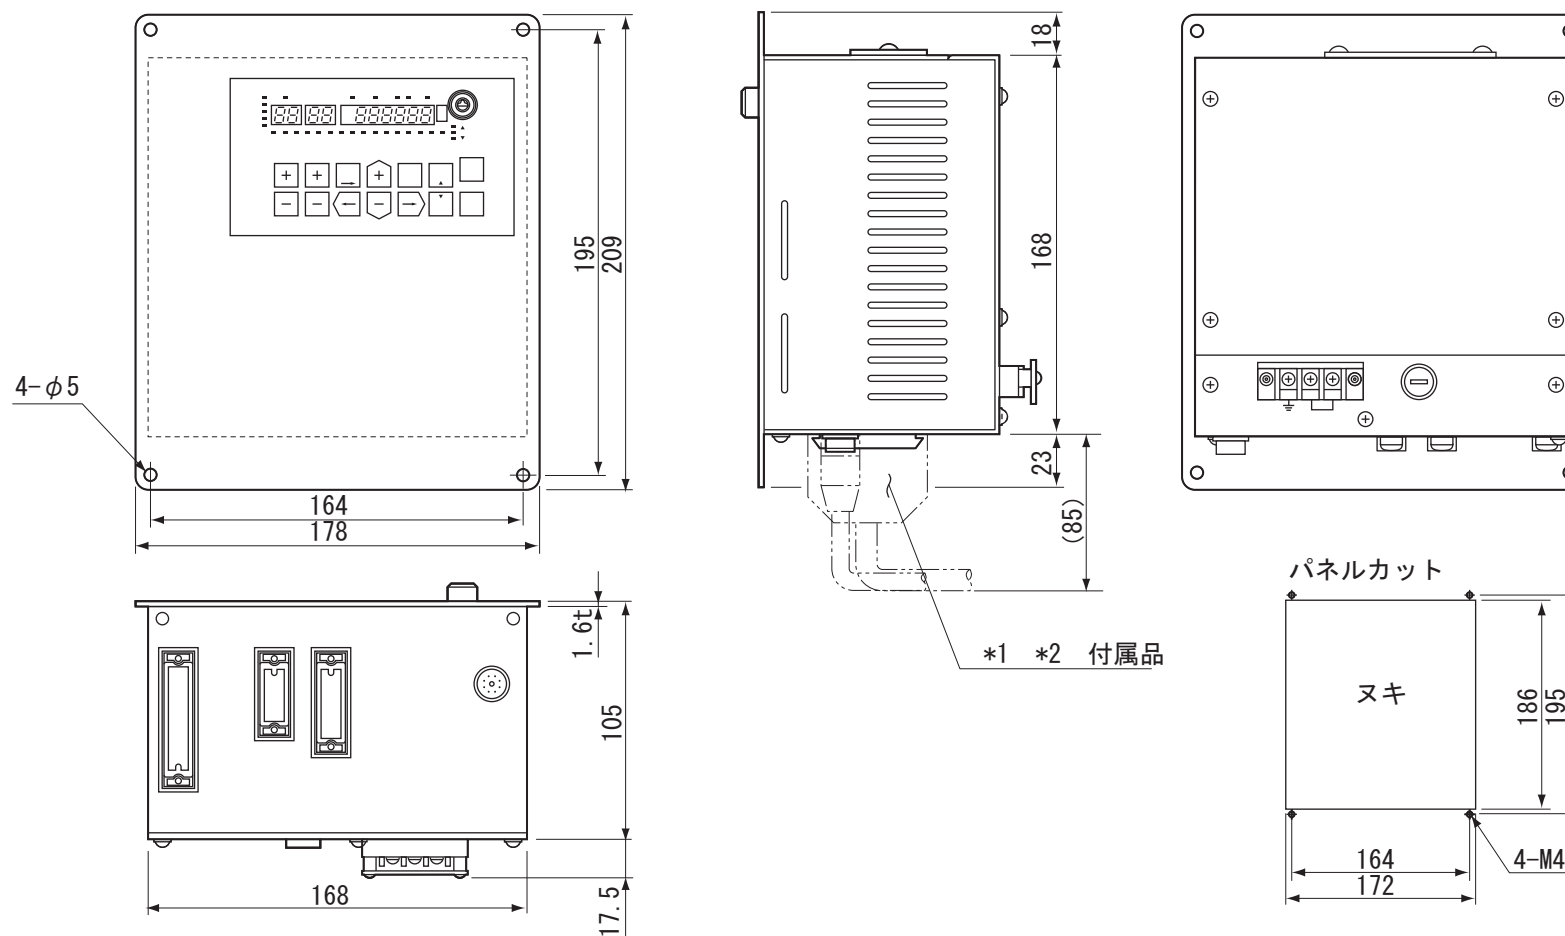

単位 : mm

●VS-10B-PDNP

\*1 : 付属品 ソルダコネクタ : MR-25LF+MR-34LF

\*2 : 付属品 ソルダコネクタ : MR-50LF