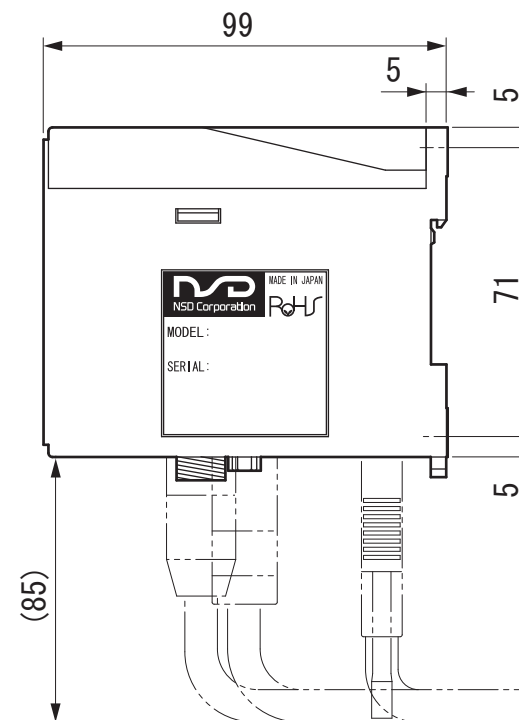

単位：mm

●VS-10G(-1)

●取付穴寸法

- *1 付属品 ソルダコネクタ：FCN-361J040-AU カバー：FCN-360C040-E
*2 付属品 ソルダコネクタ：PCR-S20FS+ カバー：PCR-LS20LA1