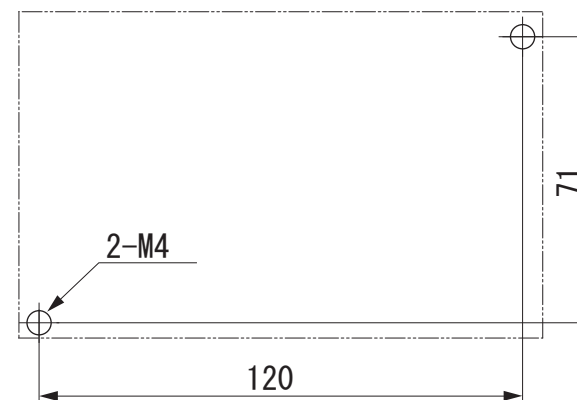

単位：mm

●VS-10G(-1)

●取付穴寸法

- *1 付属品 ソルダコネクタ：FCN-361J040-AU カバー：FCN-360C040-E
*2 付属品 ソルダコネクタ：PCR-S20FS+ カバー：PCR-LS20LA1