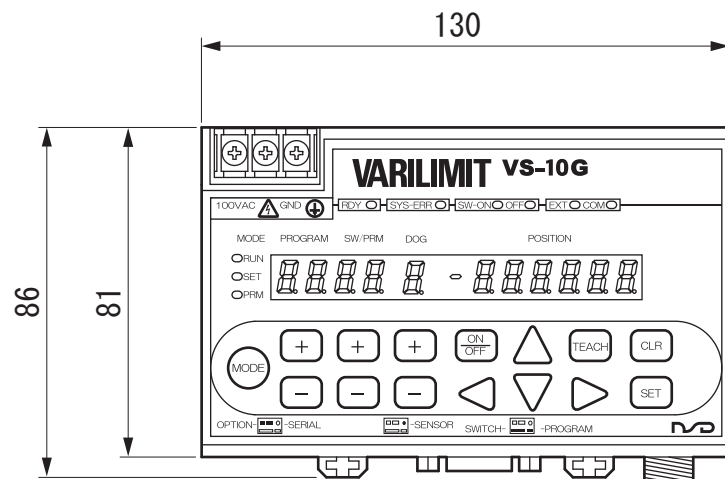

単位：mm

●VS-10G(-1)

●取付穴寸法

- *1 付属品 ソルダコネクタ：FCN-361J040-AU カバー：FCN-360C040-E
*2 付属品 ソルダコネクタ：PCR-S20FS+ カバー：PCR-LS20LA1