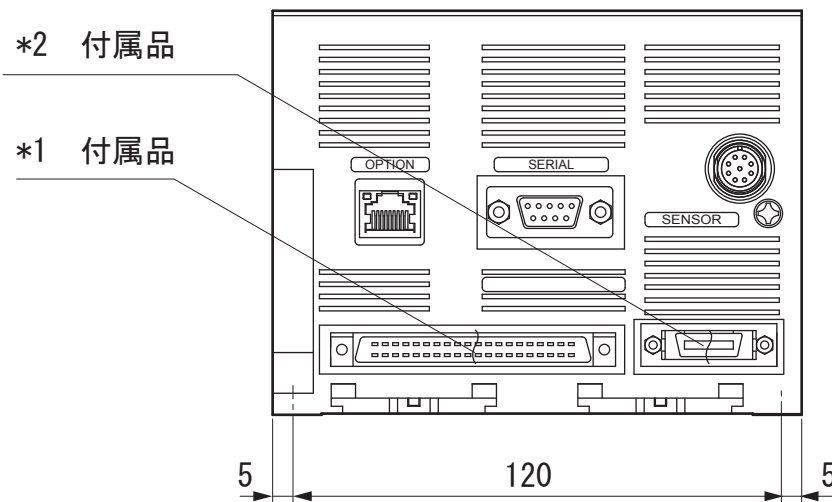

単位：mm

●VS-10G(-1)

●取付穴寸法

- *1 付属品 ソルダコネクタ：FCN-361J040-AU カバー：FCN-360C040-E
*2 付属品 ソルダコネクタ：PCR-S20FS+ カバー：PCR-LS20LA1