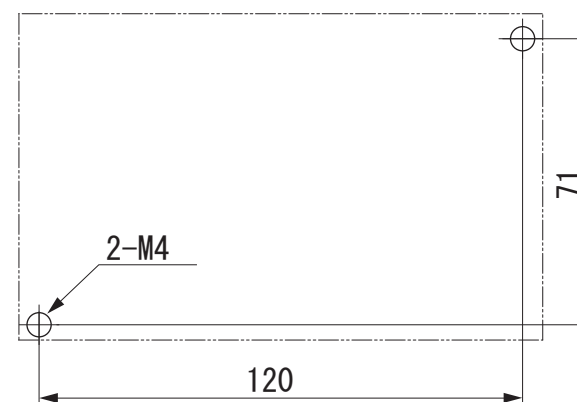

単位：mm

●VS-10G-D(-1)

*2 付属品

*1 付属品

●取付穴寸法

*1 付属品 ソルダコネクタ：FCN-361J040-AU カバー：FCN-360C040-E

*2 付属品 ソルダコネクタ：PCR-S20FS+ カバー：PCR-LS20LA1