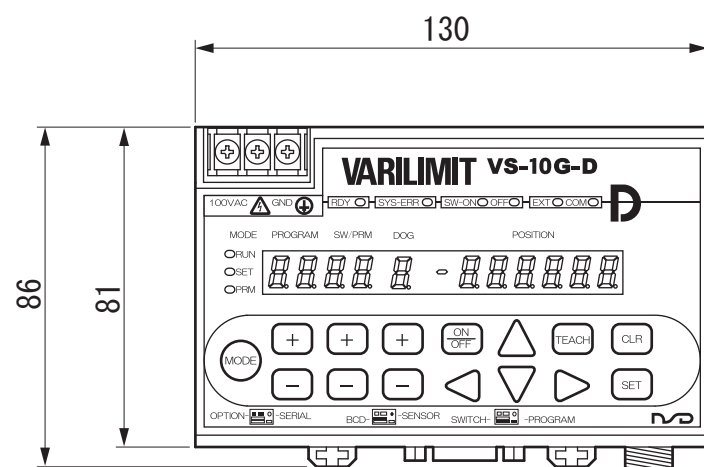

単位：mm

●VS-10G-D(-1)

*2 付属品

*1 付属品

●取付穴寸法

*1 付属品 ソルダコネクタ：FCN-361J040-AU カバー：FCN-360C040-E

*2 付属品 ソルダコネクタ：PCR-S20FS+ カバー：PCR-LS20LA1