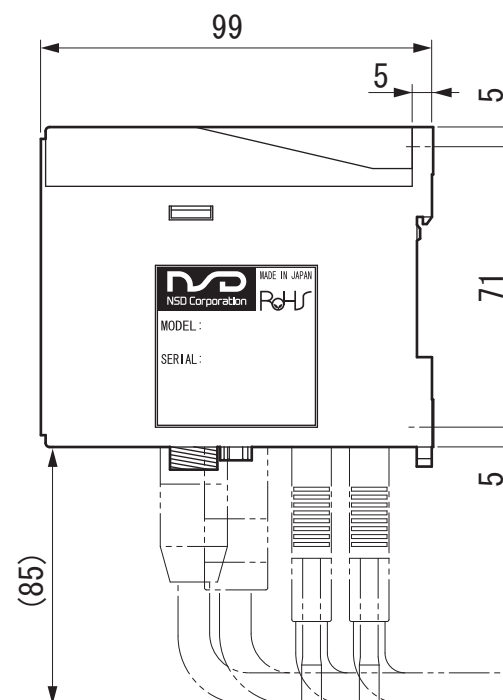

単位：mm

●VS-10G-D(-1)

*2 付属品

*1 付属品

●取付穴寸法

*1 付属品 ソルダコネクタ：FCN-361J040-AU カバー：FCN-360C040-E

*2 付属品 ソルダコネクタ：PCR-S20FS+ カバー：PCR-LS20LA1