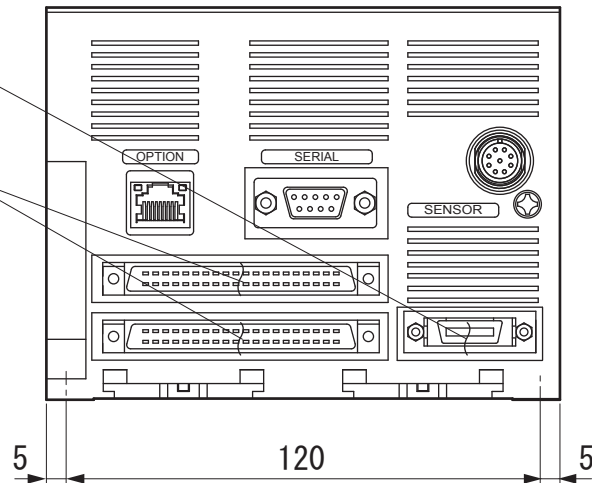

単位：mm

●VS-10G-D-1

\*2 付属品

\*1 付属品

●取付穴寸法

\*1 付属品 ソルダコネクタ：FCN-361J040-AU カバー：FCN-360C040-E

\*2 付属品 ソルダコネクタ：PCR-S20FS+ カバー：PCR-LS20LA1