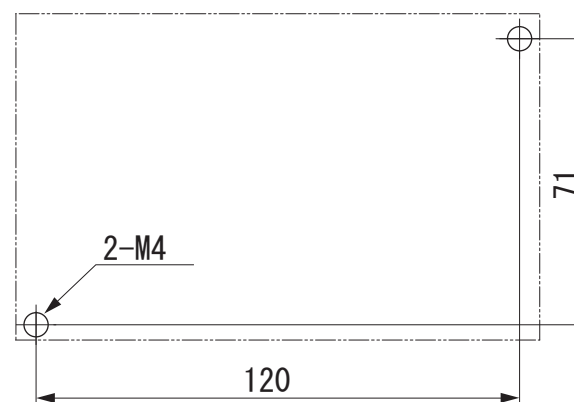

単位：mm

●VS-10G-D-1

\*2 付属品

\*1 付属品

●取付穴寸法

\*1 付属品 ソルダコネクタ：FCN-361J040-AU カバー：FCN-360C040-E

\*2 付属品 ソルダコネクタ：PCR-S20FS+ カバー：PCR-LS20LA1