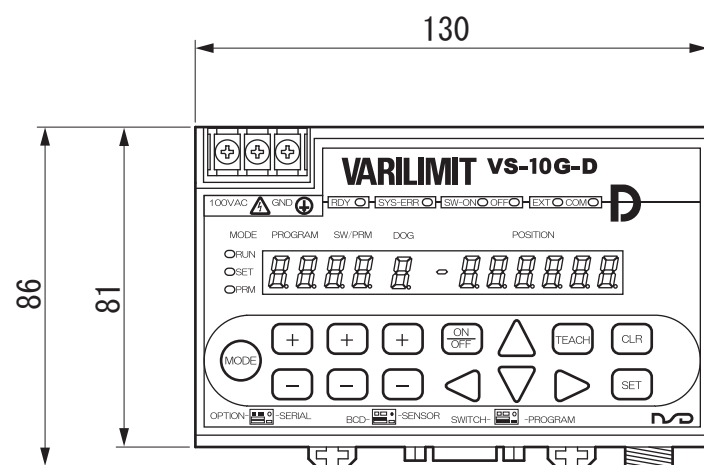

単位：mm

●VS-10G-D-1

\*2 付属品

\*1 付属品

●取付穴寸法

\*1 付属品 ソルダコネクタ：FCN-361J040-AU カバー：FCN-360C040-E

\*2 付属品 ソルダコネクタ：PCR-S20FS+ カバー：PCR-LS20LA1