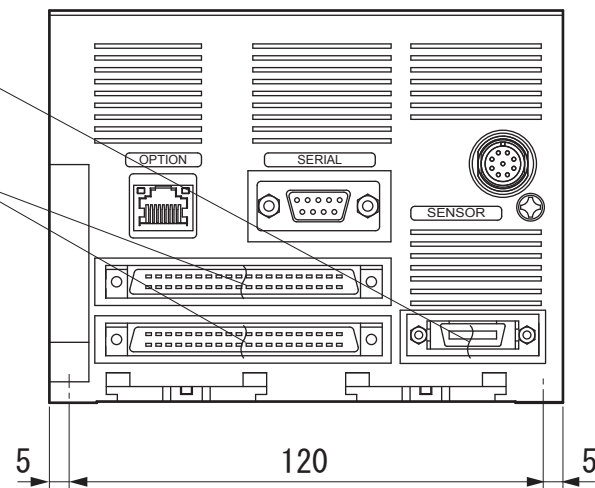

単位：mm

●VS-10G-D(-1)

*2 付属品

*1 付属品

●取付穴寸法

*1 付属品 ソルダコネクタ：FCN-361J040-AU カバー：FCN-360C040-E

*2 付属品 ソルダコネクタ：PCR-S20FS+ カバー：PCR-LS20LA1