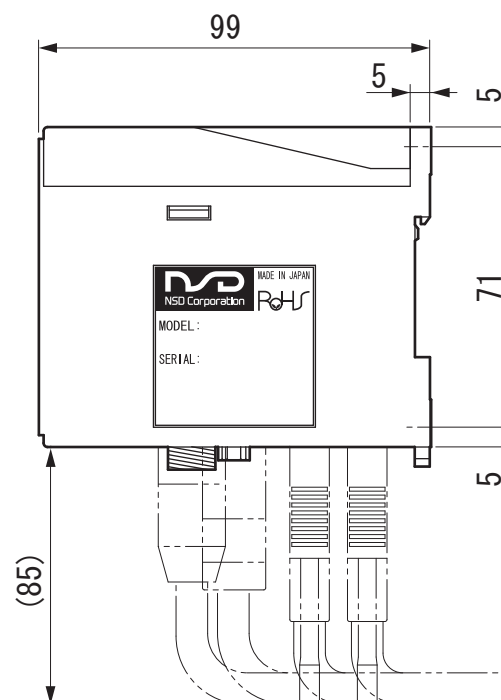

単位：mm

●VS-10G-D-1

\*2 付属品

\*1 付属品

●取付穴寸法

\*1 付属品 ソルダコネクタ：FCN-361J040-AU カバー：FCN-360C040-E

\*2 付属品 ソルダコネクタ：PCR-S20FS+ カバー：PCR-LS20LA1