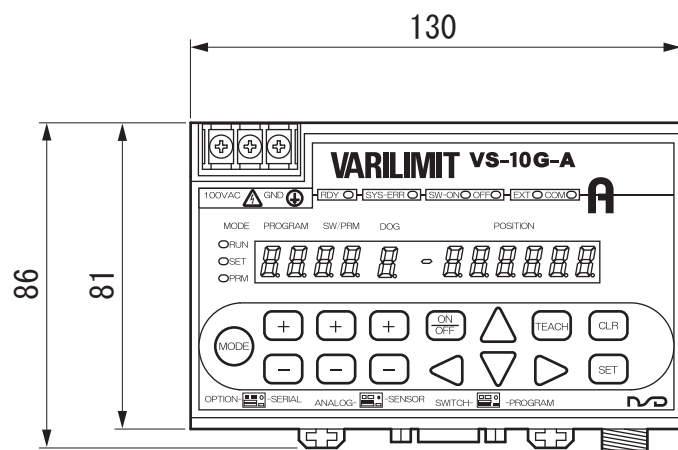

●VS-10G-A(-1)

\*1 付属品  
\*2 付属品

●取付穴寸法

- \*1 付属品    ソルダコネクタ：FCN-361J040-AU    カバー：FCN-360C040-E
- \*2 付属品    ソルダコネクタ：PCR-S20FS+    カバー：PCR-LS20LA1
- \*3 付属品    コネクタ：HR31-5.08P-5SC(72)    圧着端子：HR31-SC-121(71)