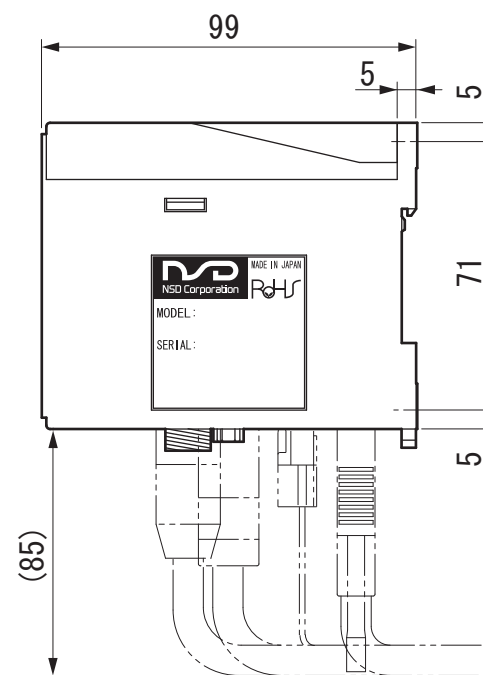

●VS-10G-A(-1)

\*1 付属品  
\*2 付属品

●取付穴寸法

- \*1 付属品    ソルダコネクタ：FCN-361J040-AU    カバー：FCN-360C040-E
- \*2 付属品    ソルダコネクタ：PCR-S20FS+    カバー：PCR-LS20LA1
- \*3 付属品    コネクタ：HR31-5.08P-5SC(72)    圧着端子：HR31-SC-121(71)