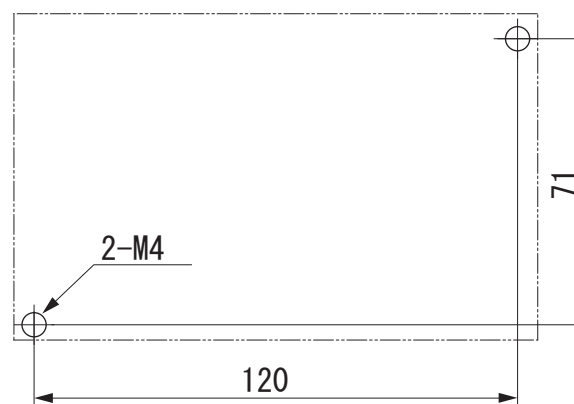

●VS-10G-A(-1)

\*1 付属品  
\*2 付属品

●取付穴寸法

- \*1 付属品    ソルダコネクタ：FCN-361J040-AU    カバー：FCN-360C040-E
- \*2 付属品    ソルダコネクタ：PCR-S20FS+    カバー：PCR-LS20LA1
- \*3 付属品    コネクタ：HR31-5.08P-5SC(72)    圧着端子：HR31-SC-121(71)