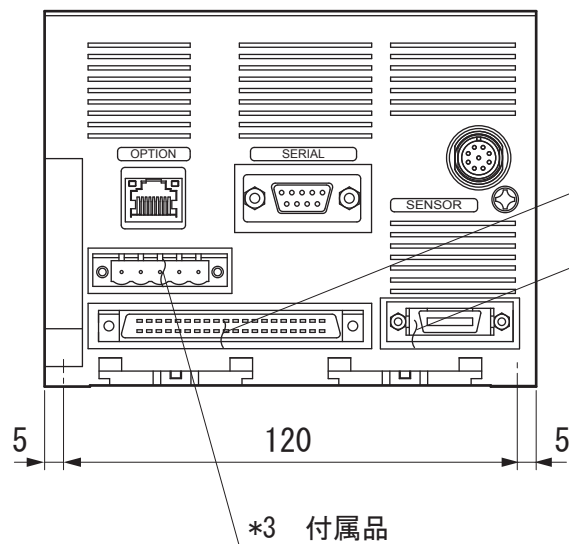

●VS-10G-A(-1)

\*1 付属品  
\*2 付属品

●取付穴寸法

- \*1 付属品    ソルダコネクタ：FCN-361J040-AU    カバー：FCN-360C040-E
- \*2 付属品    ソルダコネクタ：PCR-S20FS+    カバー：PCR-LS20LA1
- \*3 付属品    コネクタ：HR31-5.08P-5SC(72)    圧着端子：HR31-SC-121(71)