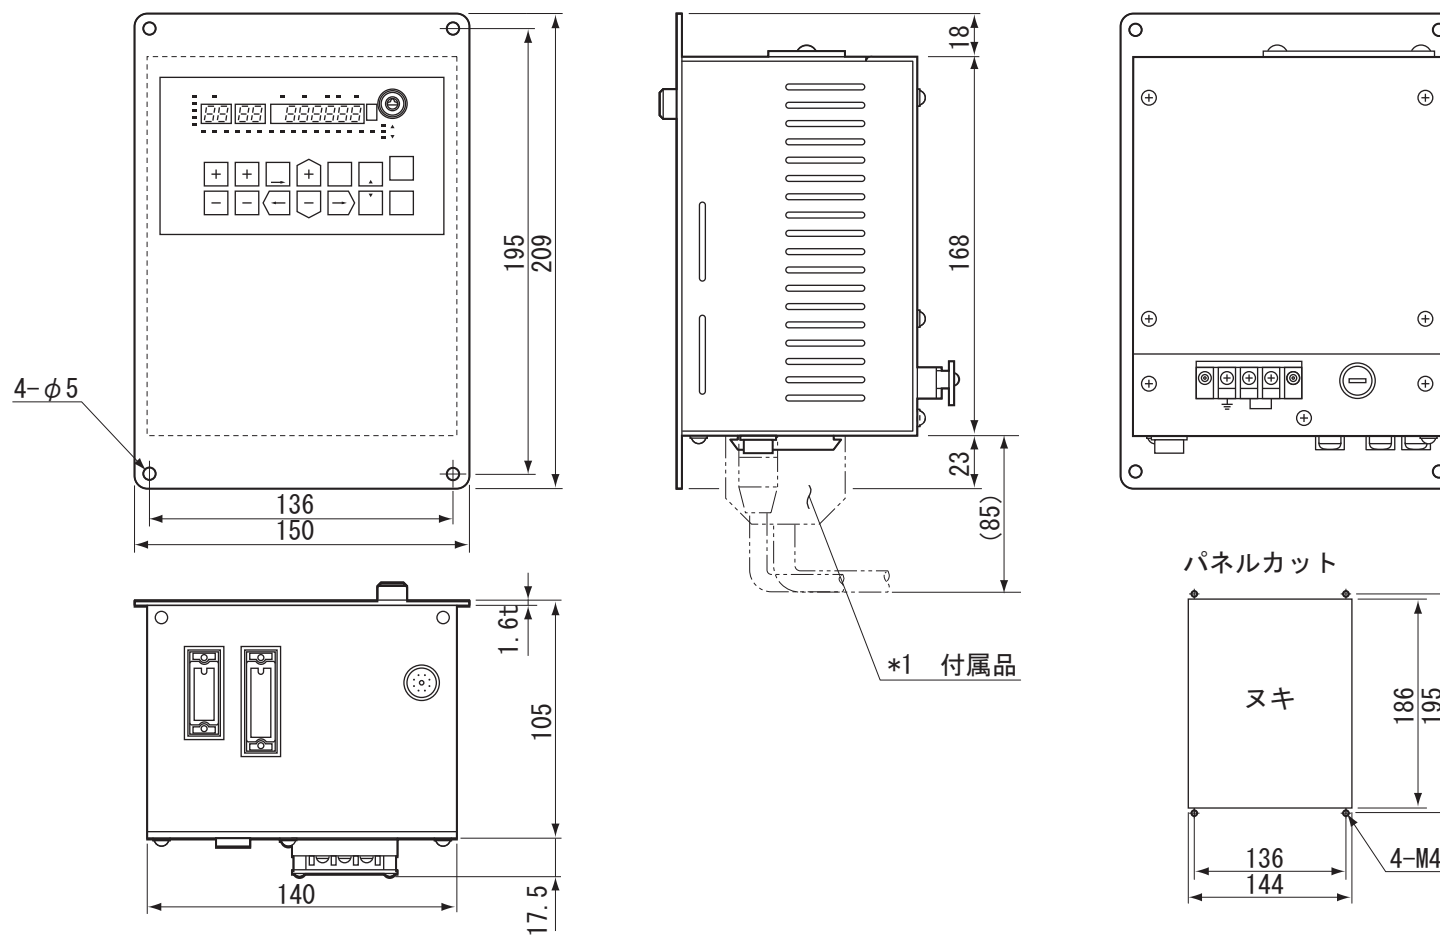

単位 : mm

●VS-10B-PNNP

*1 : 付属品 ソルダコネクタ : MR-25LF+MR-34LF

*2 : 付属品 ソルダコネクタ : MR-50LF