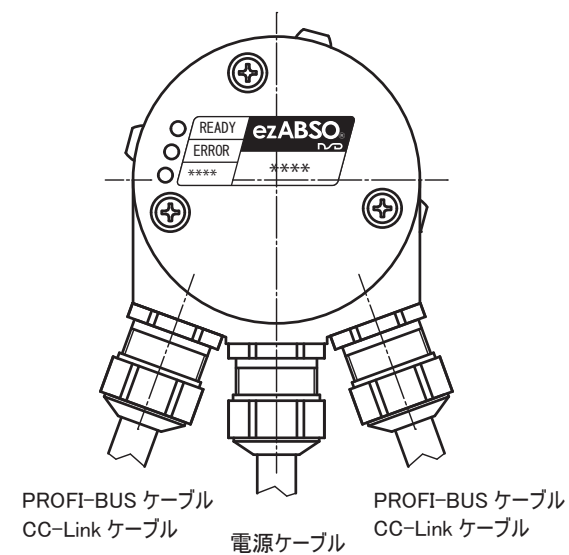

単位：mm

- EZA-MACCL-01F
- EZA-MAPRB-01F

※推奨カップリング：マイクロカップリング（大同精密工業株式会社製）