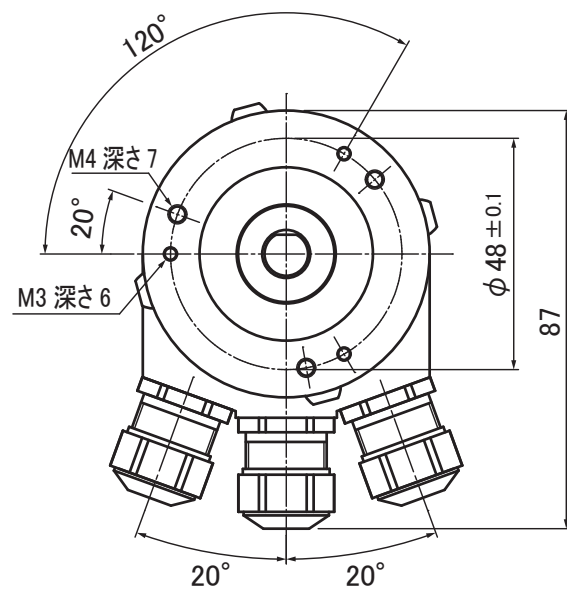

単位：mm

- EZA-MACCL-01F
- EZA-MAPRB-01F

※推奨カップリング：マイクロカップリング（大同精密工業株式会社製）