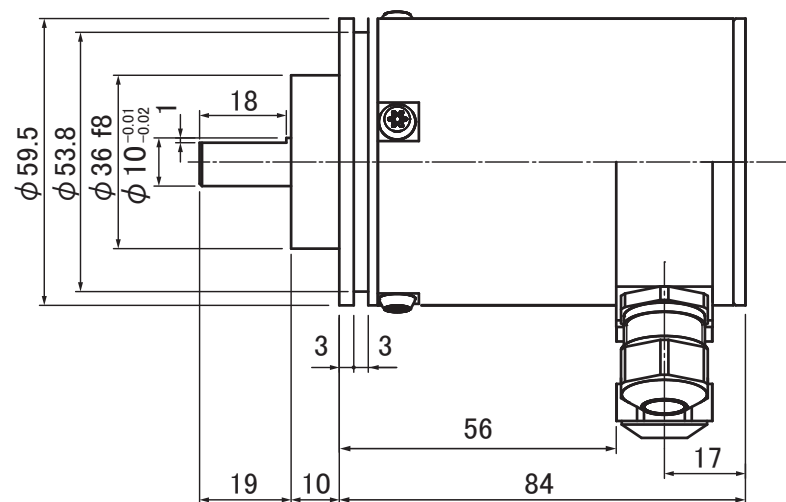

単位：mm

- EZA-MACCL-01F
- EZA-MAPRB-01F

※推奨カップリング：マイクロカップリング（大同精密工業株式会社製）