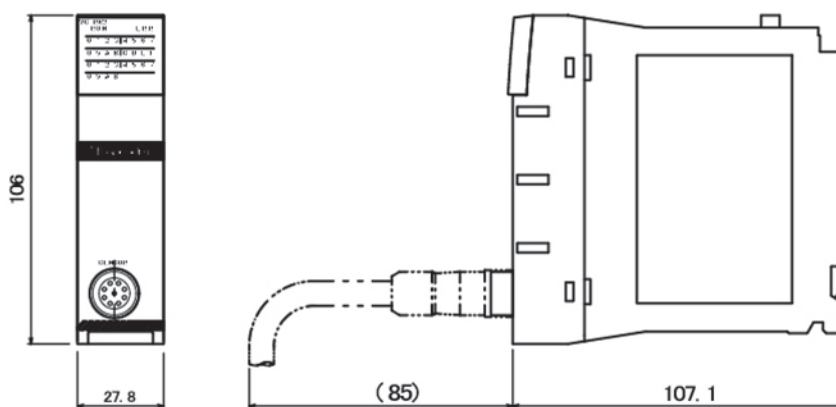

● 外形図

詳細につきましては弊社担当営業までお問い合わせ下さい。

〒460-8302 名古屋市中区大須3-31-28 **エヌエスディ株式会社**

ホームページ www.nsdcorp.co.jp

【国内窓口】
東京 営業所 〒185-0021 東京都国分寺市南町3-25-11 ☎ 042-325-8871
浜松 営業所 〒430-7719 浜松市中区板屋町111-2 浜松アクタワー19階 ☎ 053-413-3525
名古屋営業所 〒460-8302 名古屋市中区大須3-31-28 ☎ 052-261-2331
豊田 営業所 〒473-0932 豊田市堤町東住吉20-1 ☎ 0565-52-3461
大阪 営業所 〒530-0001 大阪市北区梅田3-3-20 明治安田生命 大阪梅田ビル23階 ☎ 06-6453-0061
広島 営業所 〒730-0053 広島市東区若草町12-1 アクティブインターシティ広島10階 ☎ 082-568-5077
福岡 営業所 〒812-0006 福岡市博多区上牟田1-7-24 真藤ビル ☎ 092-414-4471

【グループ会社】 研究・開発・販売 株式会社 エスジー 販売 エヌエスディ販売株式会社

●製品の色は実際の色とは若干異なる場合があります。 NSP-14015-0a

Copyright(c)2014-2016 NSD Corporation All rights reserved. 2016年3月現在