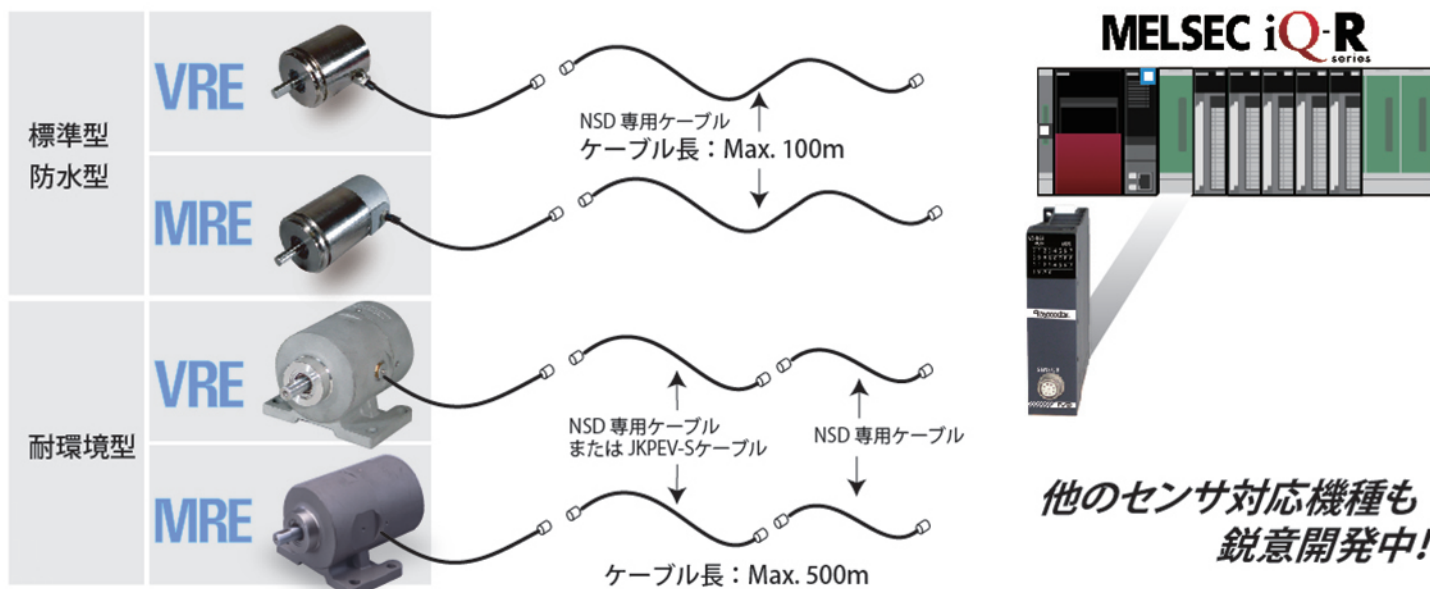

MELSEC iQ-R 対応

アブソコーダ変換器 VS-R62B シリーズ

三菱電機 最新シーケンサ MELSEC iQ-R 対応のアブソコーダ変換器が登場!

VRE

1回転型
アブソコーダ検出器

標準型

防水型

耐環境型

MRE

多回転型
アブソコーダ検出器

標準型・防水型

耐環境型

VS-R62B
シリーズ

MELSEC iQ-R に対応したアブソコーダ変換器をラインナップしました。

1回転型 (VRE), 多回転型 (MRE) 及び標準型, 防水型, 耐環境型など用途に合わせたセンサと組み合わせ可能です。ご使用する設備や環境に合わせセンサをお選びいただけます。

● システム構成

● 仕様

項目	仕様			
形式	VS-R62B-VP	VS-R62B-MP	VS-R62BH-V1R	VS-R62BH-M2R
適用検出器	標準型・防水型 1回転型アブソコーダ検出器	標準型・防水型 多回転型アブソコーダ検出器	耐環境型 1回転型アブソコーダ検出器	耐環境型 多回転型アブソコーダ検出器
検出軸数	1			
位置検出方式	【アブソコーダ®】によるアブソリュート位置検出			
サンプリング時間	0.1ms			
総回転数	1	32,64,128,160,256,320	1	32,64,128,160,256,320,512,1280,2048
総分割数	8192	131072	8192	131072
付属機能	自己診断機能、プリセット			
入出力占有点数	32点1スロット			